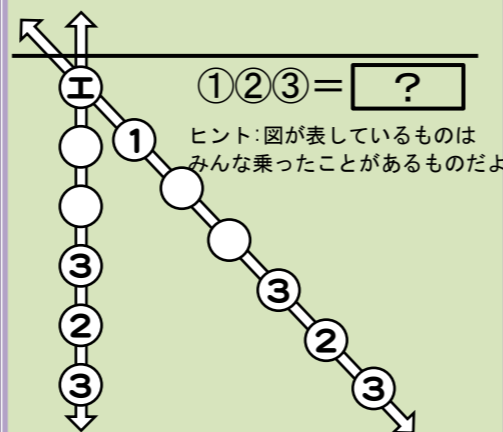

# 3月の部屋利用予定 (2月22日までの受付分)

(空欄は利用予定なし)

- 1日(月) シニアカラオケ
- 2日(火) レクダンス愛好会
- 3日(水) 男愉～会 素敵なキルト
- 4日(木) 書道教室 もみの木会
- 5日(金) 囲碁クラブ あばせ 新小路町内会
- 6日(土) 県庁危機対策課 うたごえサークル
- 7日(日) 詩吟の会
- 8日(月) 健康ダンス
- 9日(火) 絵手紙サークル フラ・アロハ・マハナ
- 10日(水) 米谷地域づくり推進協議会
- 11日(木) 書道教室
- 12日(金) 囲碁クラブ 大正琴 あばせ
- 13日(土) 仲町親睦会
- 14日(日) 詩吟の会
- 15日(月) シニアカラオケ
- 16日(火) 男愉～会 レクダンス愛好会
- 17日(水) 素敵なキルト
- 18日(木) 書道教室
- 19日(金) 囲碁クラブ あばせ
- 20日(土) うたごえサークル
- 21日(日) 詩吟の会
- 22日(月) 健康ダンス なでしこの会
- 23日(火) フラ・アロハ・マハナ
- 24日(水)
- 25日(木) 書道教室
- 26日(金) 囲碁クラブ 大正琴 あばせ
- 27日(土)
- 28日(日)
- 29日(月)
- 30日(火)
- 31日(水)

Q3 ?に入る言葉はなに？

東大ナゾトレより引用

※答えは公民館だよりのどこかにあるので探してみよう！